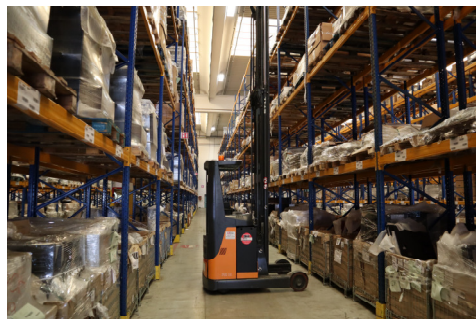

Oggetto: Apertura nuovo HUB LOGISTICO VALSPED GROUP SPA

Gentile cliente,

VALSPED GROUP SPA, gruppo italiano interamente privato, che opera dal 1987 nel settore dei trasporti e della logistica, specializzato nel groupage internazionale camionistico su tutta l'Europa, è lieto di informare la clientela dell'apertura del nuovo **HUB LOGISTICO** in **BRIGNANO GERA D'ADDA.**, che si aggiunge all'Hub di Dalmine della superficie di circa 11.000 mq

Il nuovo HUB vanta una superficie di circa 13000 mq, è situato in prossimità della tratta autostradale A35 (BREBEMI) ed è dotato di tutte le tecnologie necessarie alla gestione logistica.

Il servizio logistico offerto da **VALSPED GROUP SPA** ottimizza i tempi di distribuzione delle merci, riducendo al minimo i tempi di immobilizzo.